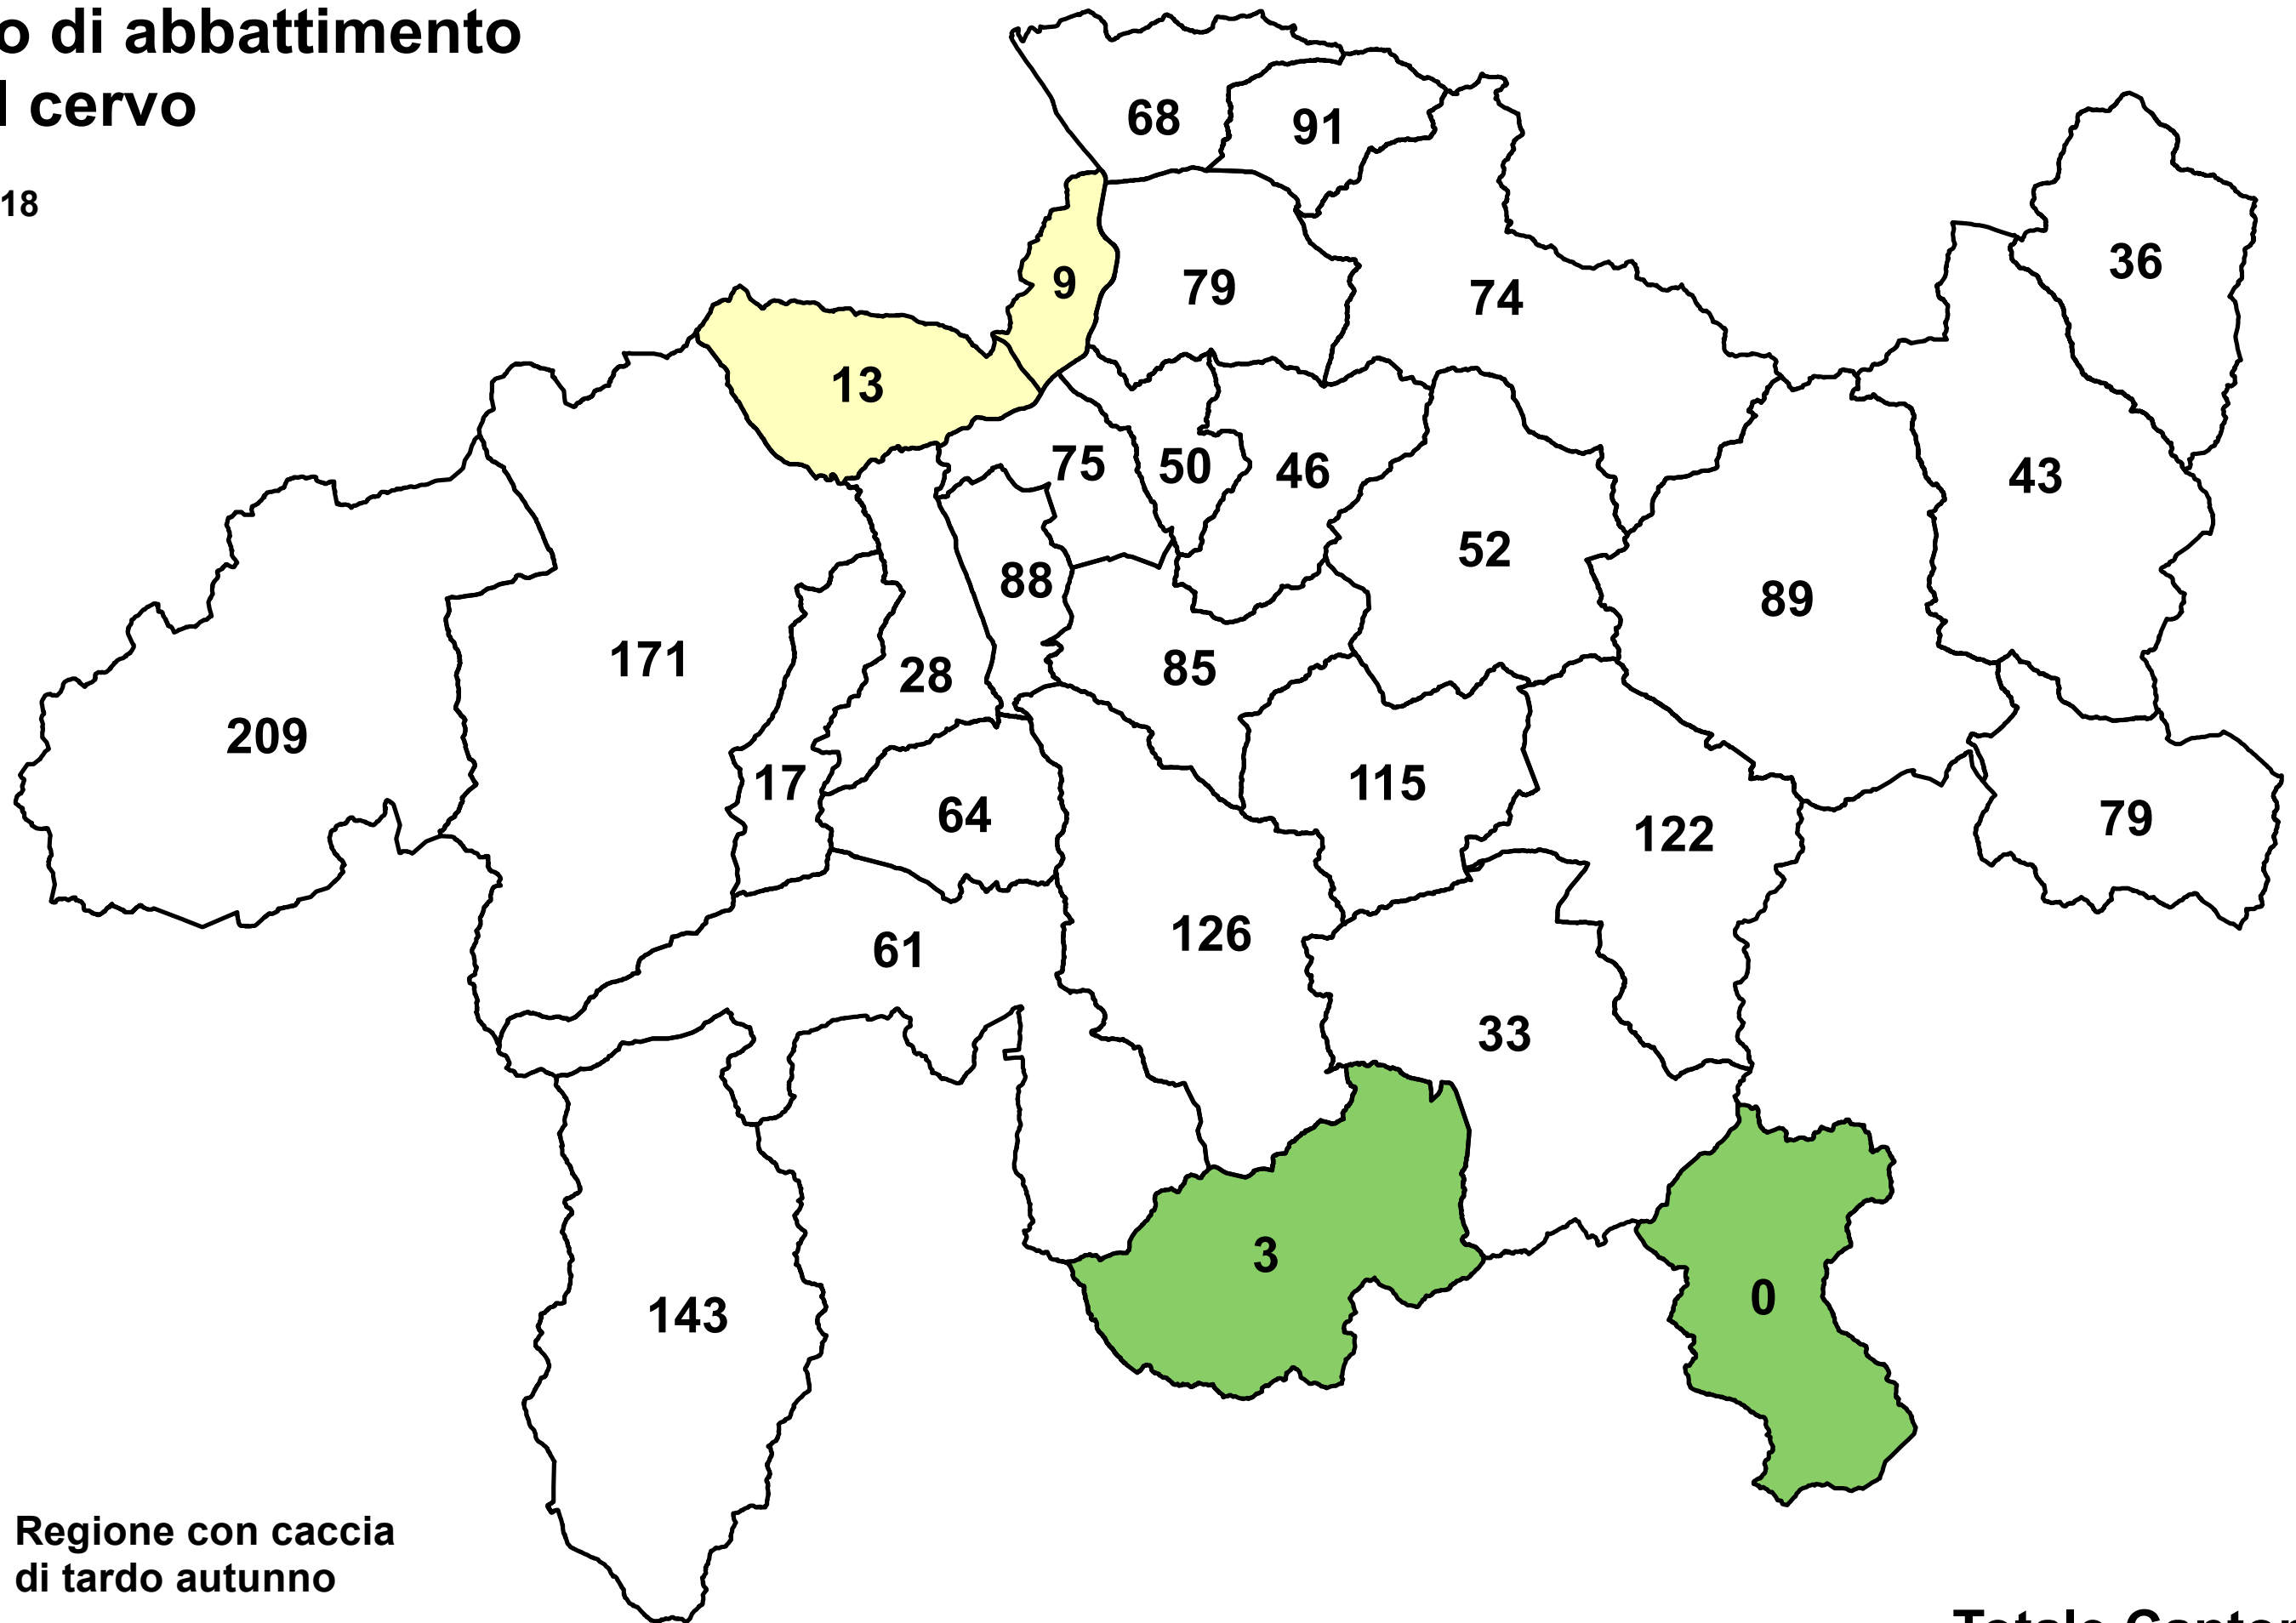

# Caccia di tardo autunno 2018

## Piano di abbattimento per il cervo

22.10.2018

 Regione con caccia di tardo autunno

 Regione senza caccia di tardo autunno

© Ufficio per la caccia e la pesca dei Grigioni

**Totale Cantone dei Grigioni: 2'069**