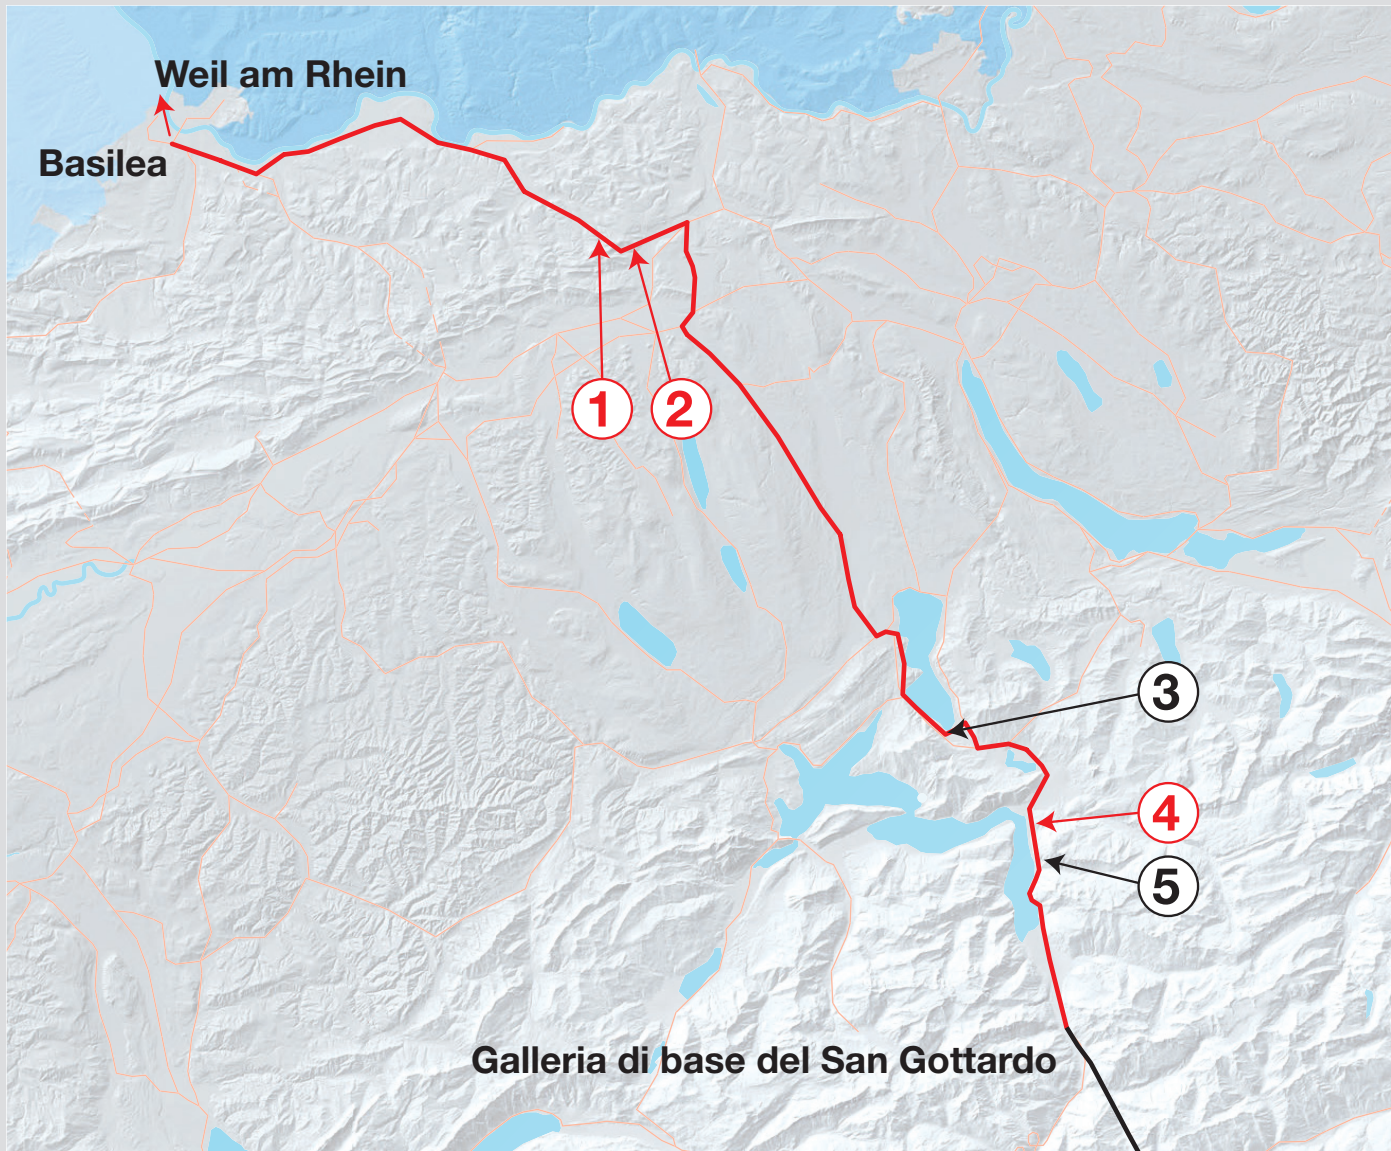

# Corridoio di 4 metri Basilea–Chiasso/Luino.

Progetti a nord delle Alpi.

## 1 Galleria del Bözberg

nuova costruzione

## 2 Galleria di Villnachern

rinnovo con ampliamento del profilo

## 5 Tratta dell'Axen lungo il lago

rinnovo con ampliamento del profilo