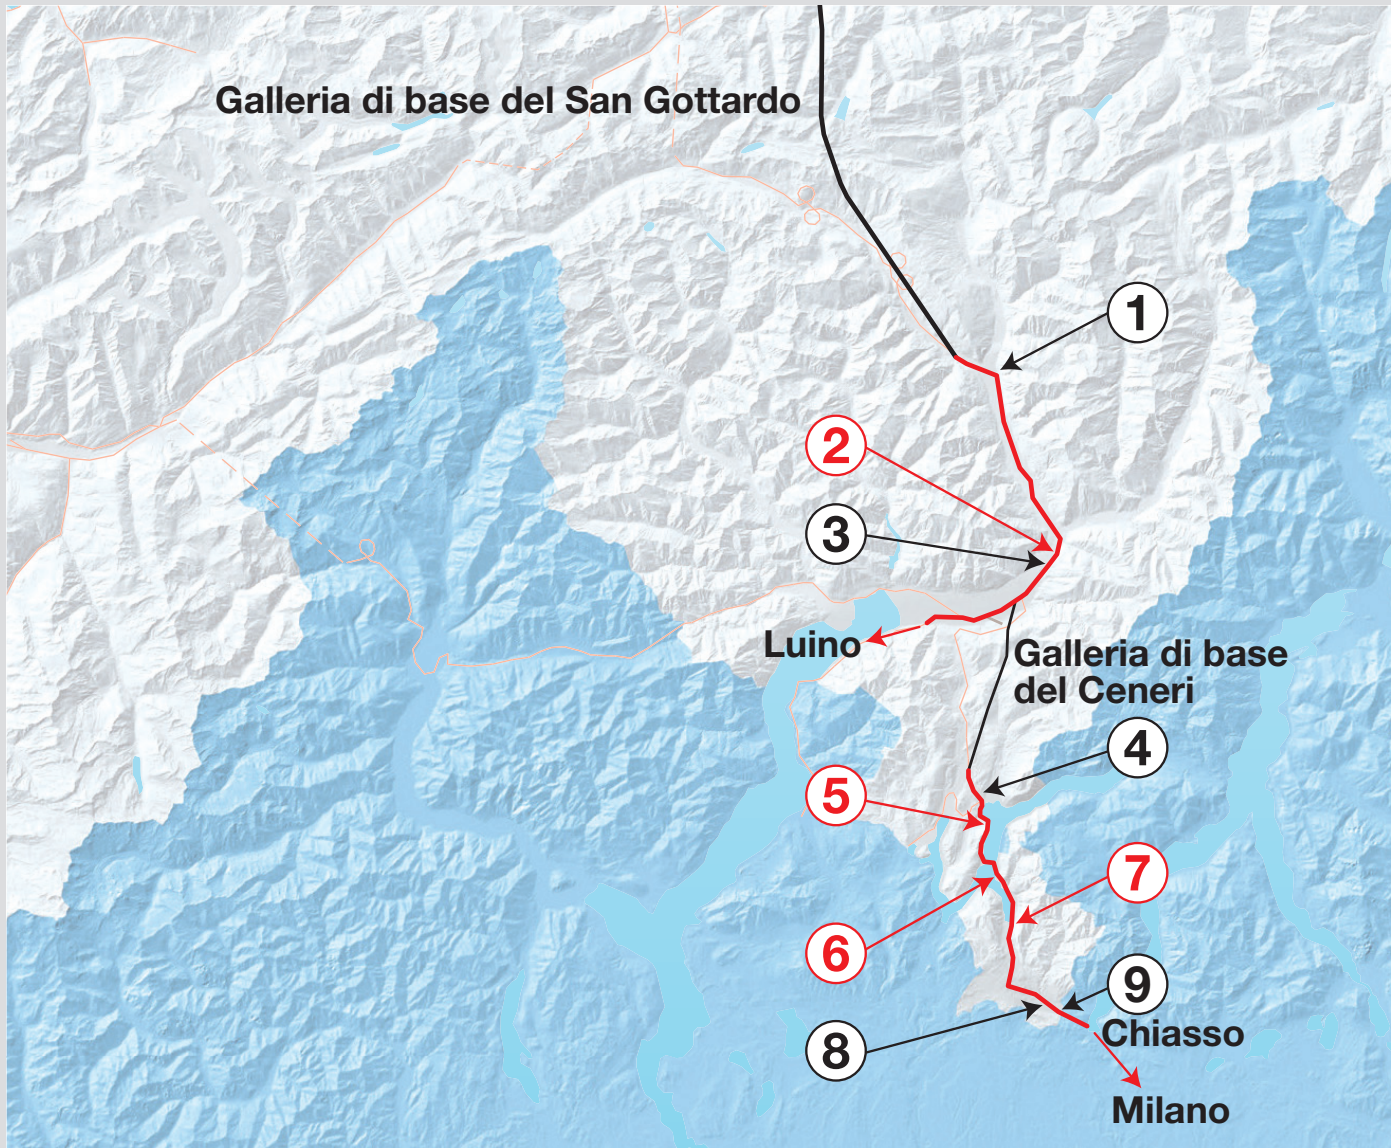

Corridoio di 4 metri Basilea–Chiasso/Luino. Progetti a sud delle Alpi.

1 Gallerie di Crocetto e Giustizia
rinnovo con ampliamento del profilo

2 Galleria di Svitto
rinnovo con ampliamento del profilo

3 Galleria del Dragonato
nuova costruzione

4 Gallerie di Massagno I e II
rinnovo con ampliamento del profilo

5 Galleria di Paradiso/San Martino
rinnovo con ampliamento del profilo

6 Galleria di Maroggia
rinnovo con ampliamento del profilo

7 Galleria di Molino
rinnovo con ampliamento del profilo